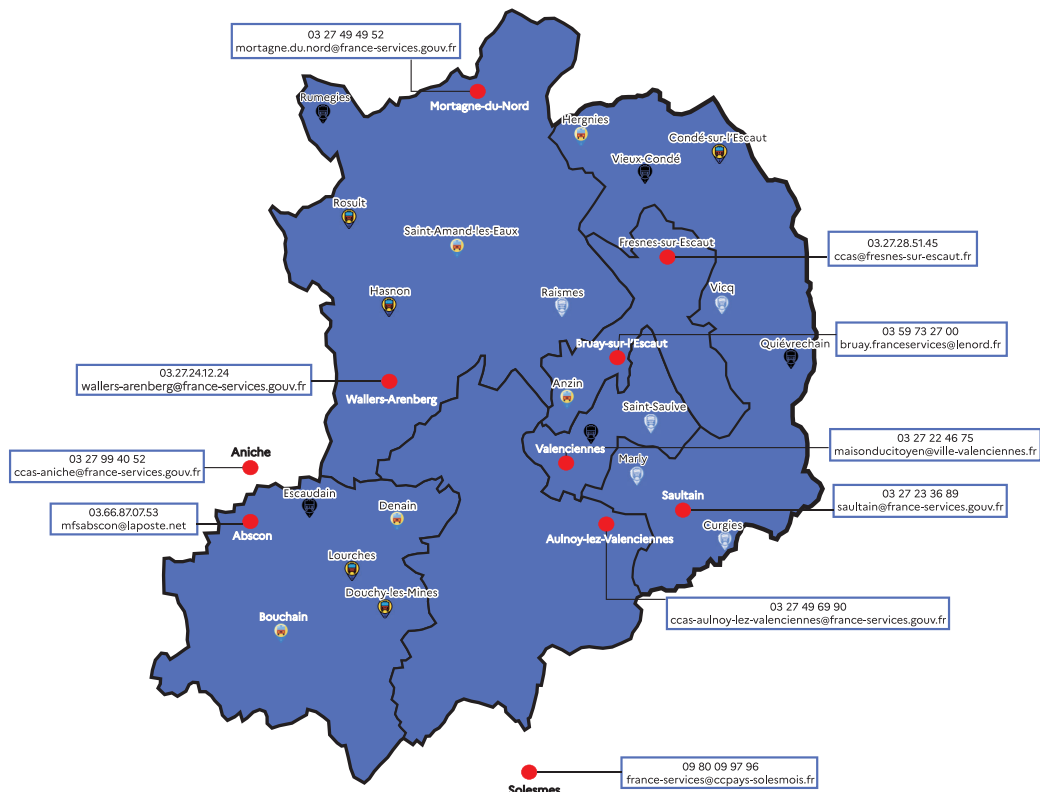

France services opérationnelles
Bus itinérant France services :
03 59 73 24 60
valenciennes.franceservices@lenord.fr

- Passage : Semaine 1
- Passage : Semaine 2
- Passage : Semaine 3
- Passage : Semaine 4

Juin 2022
Réalisation : SRCI

PROCHE DE VOUS, PROCHE DE CHEZ VOUS

Pour votre demande de carte grise, une question sur vos impôts, votre retraite, ou vos allocations familiales... À moins de 30 minutes de chez vous, les agents France services vous accompagnent dans toutes vos démarches du quotidien.

Trouvez votre France services sur : france-services.gouv.fr

Retrouvez la France services proche de chez vous :

Valenciennois (59)

Abson
France services Abson
1bis rue Louis Pasteur
03 66 87 07 53
Lundi - vendredi : 9h-12h / 14h-18h

Aniche
France services CCAS Aniche
5 rue Henri Barbusse
03 27 99 40 52

Aulnoy-lez-Valenciennes
France services CCAS
Aulnoy-lez-Valenciennes
2 rue Jacques Prévert
03 27 49 69 90
Lundi - vendredi : 8h30-12h / 14h-17h30

Bruay-sur-l'Escaut
France services
Bruay-sur-l'Escaut
2 rue de l'Église
03 59 73 27 00
Lundi - jeudi : 9h-12 / 14h-17h
Vendredi : 9h-13h / 14h-16h

Fresnes-sur-Escaut
France services CCAS
Fresnes sur Escaut
36 rue du Maréchal Sout
03 27 28 51 45
Mardi - vendredi : 8h30-12h30 / 13h30-17h30
Samedi : 9h-11h30

Mortagne du Nord
France services Mortagne du Nord
La Poste
43 rue de la Poste
03 27 49 49 52
Mardi - vendredi : 9h-12h / 14h-17h
Jeudi : 10h15-12h / 14h-17h
Samedi : 9h-12h

Saultain
France services Saultain
La Poste
17 rue Jean Jaurès
03 27 23 36 89
Lundi - jeudi : 9h-12h / 14h-17h
Vendredi : 9h-12h

Solesmes
France services Solesmes
L'Étape
9bis rue Jules Guesde
09 80 09 97 96

Valenciennes
Maison du citoyen - Chasse Royale
Rue Lucien Jonas
03 27 22 46 75
Lundi - jeudi : 8h30-12h / 13h30-17h30
Vendredi : 8h30-12h

Wailers - Arenberg
France services
Wailers Arenberg
Centre socio-culturel du Bosquet
69 Rue Michel Rondet
03 27 24 12 24
Lundi - vendredi : 8h30-12h30 / 13h30-16h30

Bus France services

Bus France services du Valenciennois
03 59 73 24 60
Lundi - jeudi : 9h30-12h30 / 13h30-16h
Vendredi : 9h-13h

Nous vous invitons à prendre rendez-vous avant de vous rendre sur place.

Horaires et informations pratiques sur france-services.gouv.fr

PROCHE DE VOUS, PROCHE DE CHEZ VOUS